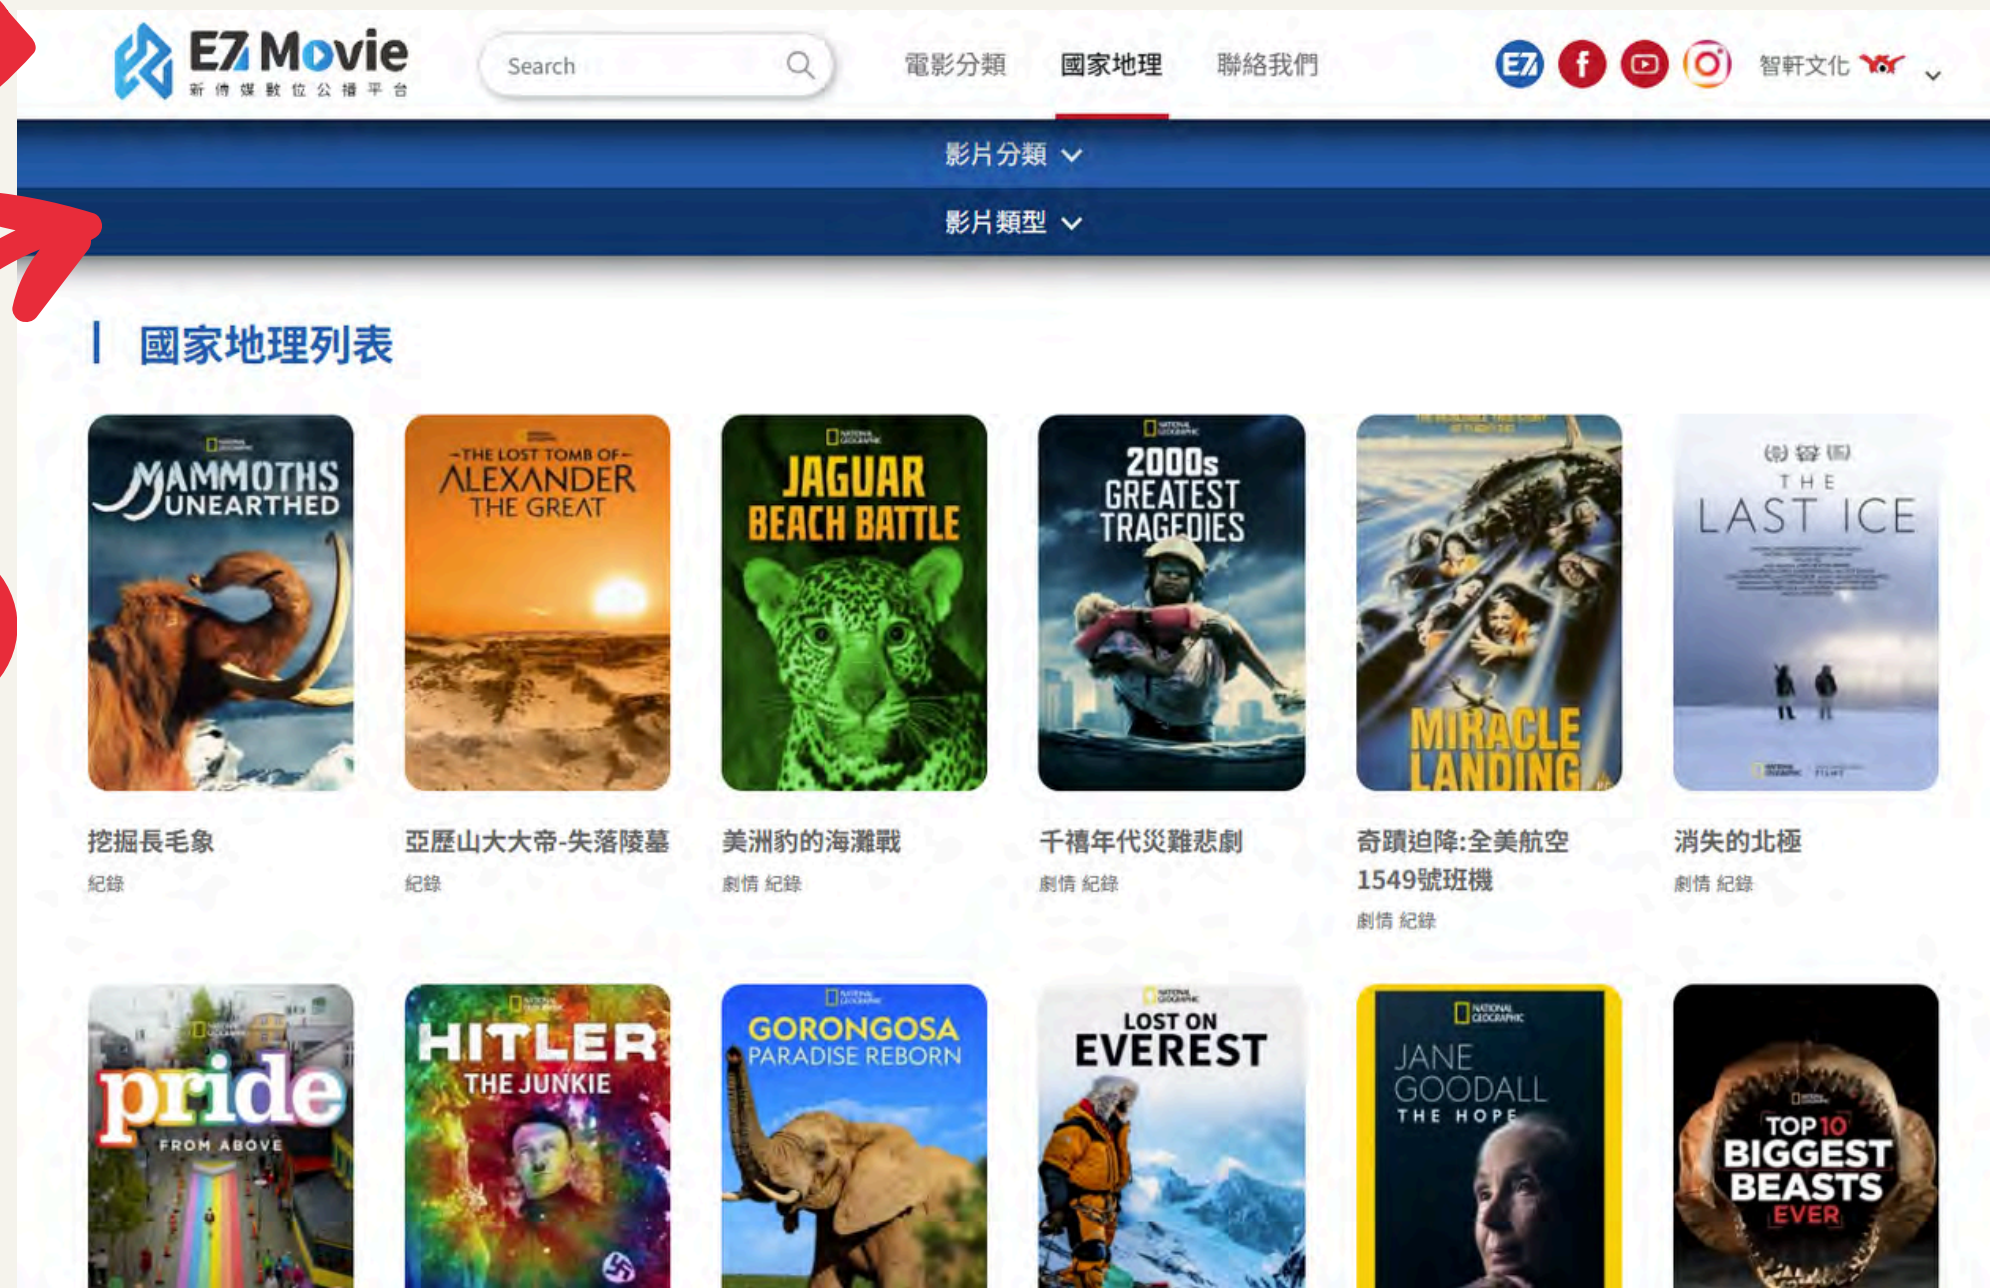

網站使用說明

點選【國家地理】

可觀賞的影片會依據授權範圍呈現