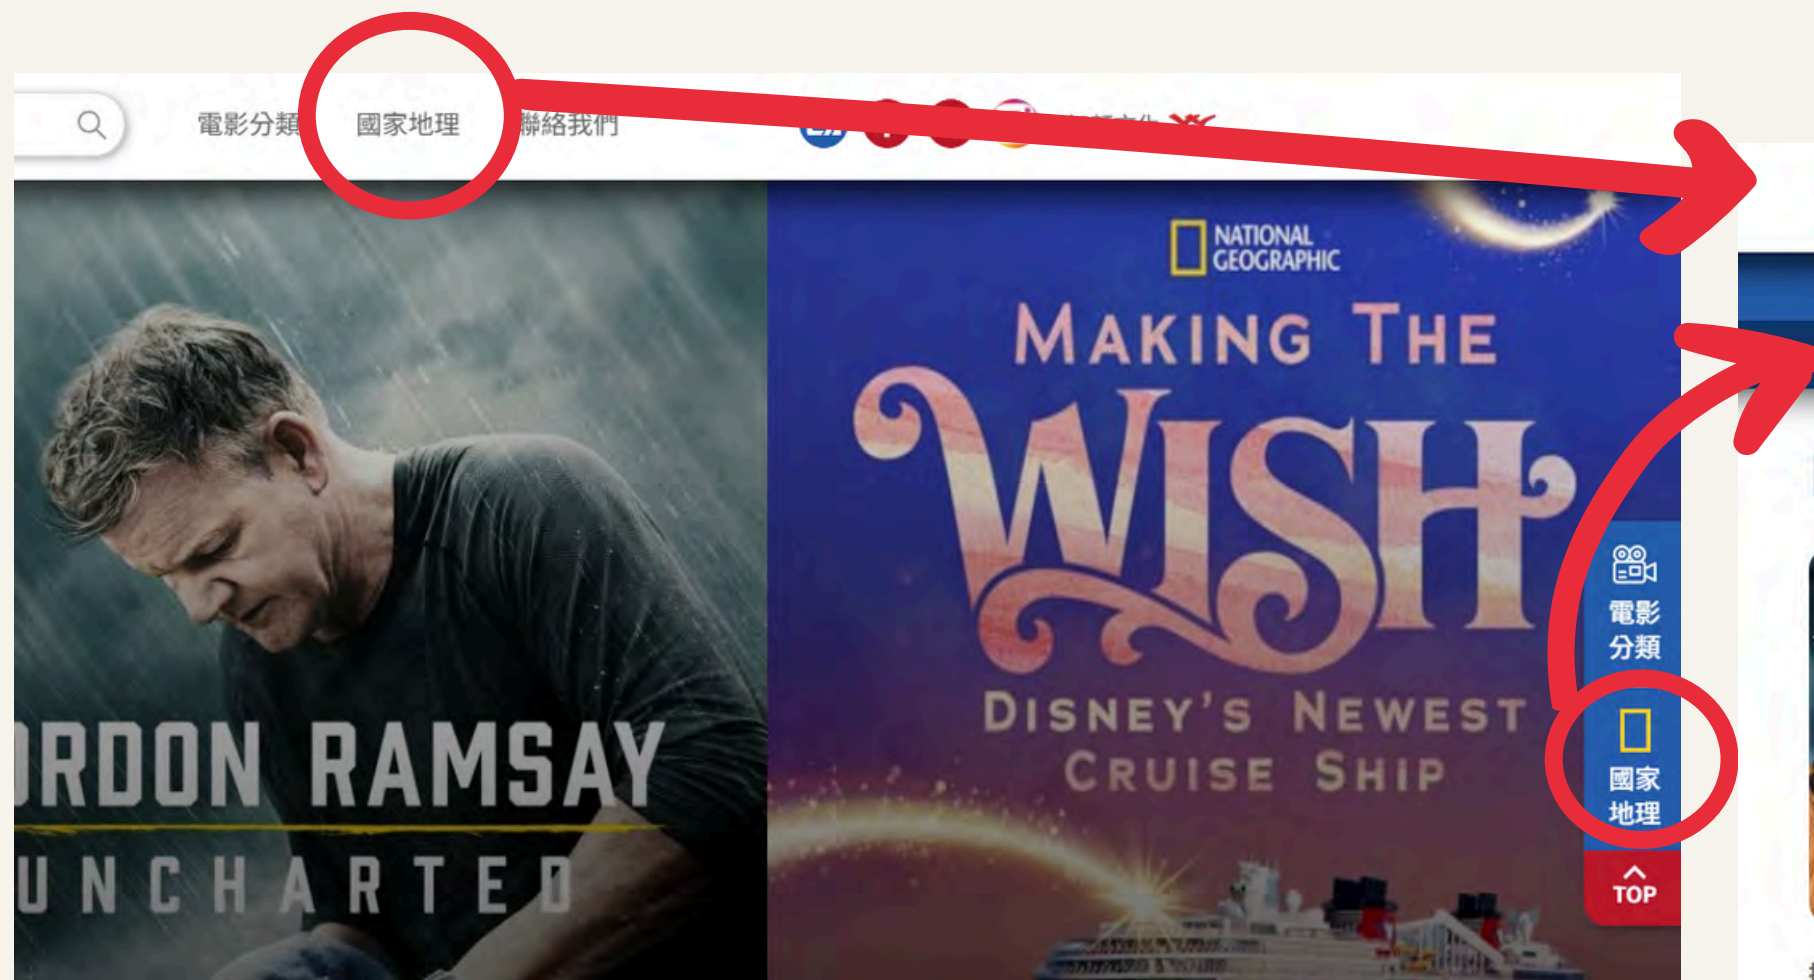

網站使用說明

點選【國家地理】

可觀賞的影片會依據授權範圍呈現